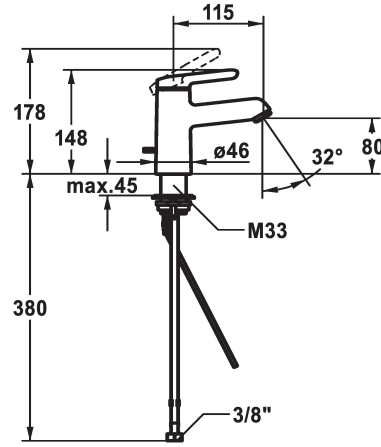

KWC WAMAS 2.0

Mitigeur à levier - Lavabo - CoolFi

Modell-Linie: WAMAS 2.0 | 12.478.031.000FLGE
Robinetteries | Robinets à monocommande

KWC-No.

125148

chromeline, A 115, raccords flexibles, sans vidage, avec tige vertical

- * Mitigeur à levier
- * CoolFix - eau froide en position médiane
- * EcoProtect - économiseur d'eau
- * Bec fixe
- Neoperl® Perlator® SSR, régulateur de jet orientable
- * KWC cartouche M 35 OP
- avec technique à disques céramique

- réglage de débit et de température continu
- limitation de température
- * Raccords flexibles 3/8"
- * QuickInstallation - Fixation à l'aide de raccords filetés avec vis de blocage
- * Perçage utile ø35 mm

Données techniques

Débit	5 l/min (3 bar)
vidage	ohne_Ablaufgarnitur_mit_Gest.
Raccord	tuyaux de raccordement flexibles
goulot	Fixe
Commande	commande par le haut
Code couleur	chromeline
Type d'installation	montage vertical
Type de robinet	01
Dimension de la hauteur	148
Économies d'énergie	Coolfix
Groupe de bruit pour la robinetterie	yes
Projection A	A115
Label énergétique	A
Dimension de la sortie d'eau	80
Matière	Laiton