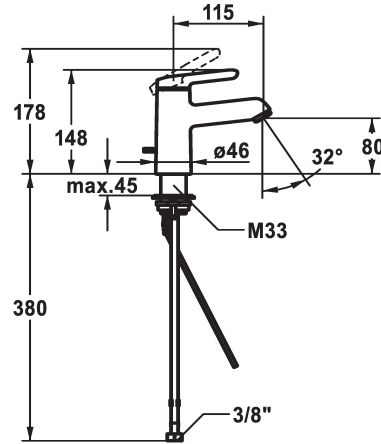

KWC WAMAS 2.0 Eengreepsmengkraan - CoolFix

Modell-Linie: WAMAS 2.0 | 12.478.031.000FLGE
Kranen | Eengreepkranen

KWC-No.

125148
chromeline, A 115, flexible connection hoses, without pop-up valve, with bar

- * Eengreepsmengkraan
- * CoolFix - koud water bij hendelpositie in het midden
- * EcoProtect - waterbesparende inrichting
- * Vaste uitloop
- Neoperl® Perlator® SSR, zwenkstraalregelaar
- * KWC patroon M 35 OP
- met keramische-schijventechniek

- debiet en temperatuur traploos instelbaar
- temperatuurbegrenzing
- * Flexibele aansluitlangen ¾"
- * QuickInstallation - Bevestiging met draadfitting met borgschroeven
- * Tafelboring ø35 mm

Technical Data

Doorstroomhoeveelheid	5 l/min (3 bar)
afvoergarnituur	ohne_Ablaufgarnitur_mit_Gest.
schroefverbindingen	Flexible_Anschlussschläuche
uitloop	fest
Bediening	topbedient
Kleurcode	F000
Type installatie	Standmontage
Kraan type	01
Afmeting hoogte	148
Energiebesparend	Coolfix
geluidsklasse	yes
Projectie A	A115
Energielabel	A
Afmetingen wateruitlaat	80