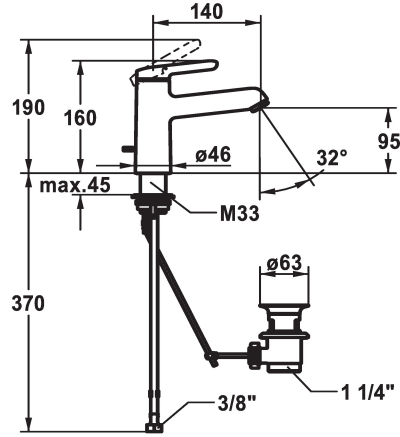

## KWC WAMAS 2.0 Hebelmischer - Waschtisch

Modell-Linie: WAMAS 2.0 | 12.478.042.000FL  
Armaturen | Manuelle Armaturen

### KWC-Nr.

**125149**  
chromeline, A 140, flexible Anschlusschläuche, mit Ablaufgarnitur

**125150**  
chromeline, A 140, flexible Anschlusschläuche, ohne Ablaufgarnitur

- \* Hebelmischer
- \* EcoProtect - Wasserspareinrichtung
- \* Auslauf fest
- Neoperl® Perlator® SSR, Schwenkstrahlregler
- \* KWC Steuerpatrone M 35 OP
- mit Keramikscheibentechnik
- Auslaufmenge und Temperatur stufenlos einstellbar

### Ablaufgarnitur

mit Ablaufgarnitur

ohne Ablaufgarnitur

- Temperaturbegrenzung
- \* Flexible Anschlusschläuche 3/4"
- \* QuickInstallation - Befestigung mit Gewindestutzen M33 x 1.5 mit Feststellschrauben
- \* Tischbohrung ø35 mm
- \* Lieferumfang:
- KWC Ablaufventil Z.538.581.000

5 l/min (3 bar)
mit Ablaufgarnitur
Flexible Anschlusschläuche
fest
topbedient
chromeline
Standmontage
Armatur
160
yes
A 140
A
95
Messing