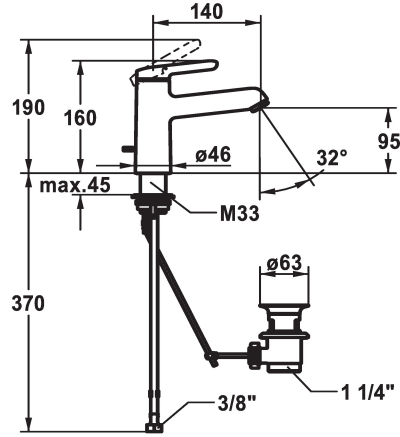

KWC WAMAS 2.0 Hebelmischer - Waschtisch

Modell-Linie: WAMAS 2.0 | 12.478.042.000FL
Armaturen | Manuelle Armaturen

KWC-Nr.

125149
chromeline, A 140, flexible Anschlusschläuche, mit Ablaufgarnitur

125150
chromeline, A 140, flexible Anschlusschläuche, ohne Ablaufgarnitur

- * Hebelmischer
- * EcoProtect - Wasserspareinrichtung
- * Auslauf fest
- Neoperl® Perlator® SSR, Schwenkstrahlregler
- * KWC Steuerpatrone M 35 OP
- mit Keramikscheibentechnik
- Auslaufmenge und Temperatur stufenlos einstellbar

Ablaufgarnitur

mit Ablaufgarnitur

ohne Ablaufgarnitur

- Temperaturbegrenzung
- * Flexible Anschlusschläuche 3/4"
- * QuickInstallation - Befestigung mit Gewindestutzen M33 x 1.5 mit Feststellschrauben
- * Tischbohrung ø35 mm
- * Lieferumfang:
- KWC Ablaufventil Z.538.581.000

5 l/min (3 bar)
mit Ablaufgarnitur
Flexible Anschlusschläuche
fest
topbedient
chromeline
Standmontage
Armatur
160
yes
A 140
A
95
Messing
727253.502
6110 139.501