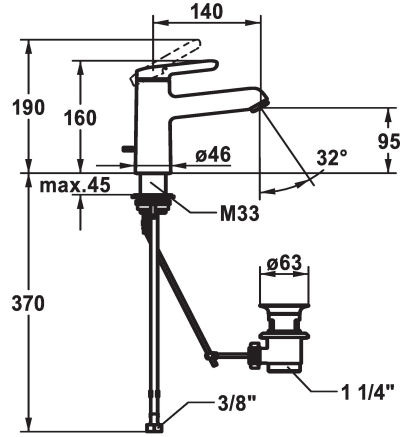

KWC WAMAS 2.0 Hebelmischer - Waschtisch

Modell-Linie: WAMAS 2.0 | 12.478.042.000FL
Armaturen | Manuelle Armaturen

KWC-Nr.

125149
chromeline, A 140, flexible Anschlusschläuche, mit Ablaufgarnitur

125150
chromeline, A 140, flexible Anschlusschläuche, ohne Ablaufgarnitur

- * Hebelmischer
- * EcoProtect - Wasserspareinrichtung
- * Auslauf fest
- Neoperl® Perlator® SSR, Schwenkstrahlregler
- * KWC Steuerpatrone M 35 OP
- mit Keramikscheibentechnik
- Auslaufmenge und Temperatur stufenlos einstellbar

- Temperaturbegrenzung
- * Flexible Anschlusschläuche 3/8"
- * QuickInstallation - Befestigung mit Gewindestutzen M33 x 1.5 mit Feststellschrauben
- * Tischbohrung ø35 mm
- * Lieferumfang:
- KWC Ablaufventil Z.538.581.000

Technische Daten

Auslaufmenge
Ablaufgarnitur
Anschluss
Auslauf
Bedienung
Farbcode
Installationsart
Armaturtyp
Mass Höhe
Armaturengeräuschgruppe
Ausladung A
Energie Etiketete
Mass-Wasseraustritt

5 l/min (3 bar)
mit Ablaufgarnitur
Flexible Anschlusschläuche
fest
topbedient
chromeline
Standmontage
Armatur
160
yes
A 140
A
95