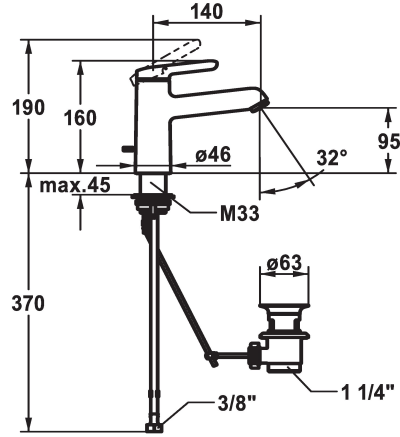

KWC WAMAS 2.0 Hebelmischer - Waschtisch

Modell-Linie: WAMAS 2.0 | 12.478.042.000FL
Armaturen | Manuelle Armaturen

KWC-Nr.

125149
chromeline, A 140, flexible Anschlusschläuche, mit Ablaufgarnitur

125150
chromeline, A 140, flexible Anschlusschläuche, ohne Ablaufgarnitur

- * Hebelmischer
- * EcoProtect - Wasserspareinrichtung
- * Auslauf fest
- Neoperl® Perlator® SSR, Schwenkstrahlregler
- * KWC Steuerpatrone M 35 OP
- mit Keramikscheibentechnik
- Auslaufmenge und Temperatur stufenlos einstellbar

Ablaufgarnitur

mit Ablaufgarnitur

ohne Ablaufgarnitur

- Temperaturbegrenzung
- * Flexible Anschlusschläuche 3/4"
- * QuickInstallation - Befestigung mit Gewindestutzen M33 x 1.5 mit Feststellschrauben
- * Tischbohrung ø35 mm
- * Lieferumfang:
- KWC Ablaufventil Z.538.581.000

5 l/min (3 bar)
mit Ablaufgarnitur
Flexible Anschlusschläuche
fest
topbedient
chromeline
Standmontage
Armatur
160
yes
A 140
A
95
Messing