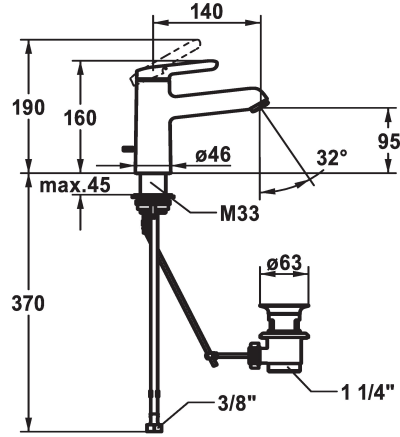

KWC WAMAS 2.0 Mitigeur à levier - Lavabo

Modell-Linie: WAMAS 2.0 | 12.478.042.000FL
Robinetteries | Robinets à monocommande

KWC-No.

125149
chromeline, A 140, raccords flexibles, avec vidage

125150
chromeline, A 140, raccords flexibles, sans vidage

- * Mitigeur à levier
- * EcoProtect - économiseur d'eau
- * Bec fixe
- Neoperl® Perlator® SSR, régulateur de jet orientable
- * KWC cartouche M 35 OP
- avec technique à disques céramique
- réglage de débit et de température continu

vidage

avec vidage

sans vidage

- limitation de température
- * Raccords flexibles 3/8"
- * QuickInstallation - Fixation à l'aide de raccords filetés avec vis de blocage
- * Perçage utile ø35 mm
- * Livraison:
- Garniture de vidage KWC Z.538.581.000

Données techniques

Débit	5 l/min (3 bar)
vidage	avec vidage
Raccord	tuyaux de raccordement flexibles
goulot	Fixe
Commande	commande par le haut
Code couleur	chromeline
Type d'installation	montage vertical
Type de robinet	01
Dimension de la hauteur	160
Groupe de bruit pour la robinetterie	yes
Projection A	A140
Label énergétique	A
Dimension de la sortie d'eau	95
Matière	Laiton
teamNumber	727253.502
sanitasTroeschNumber	6110 139.501