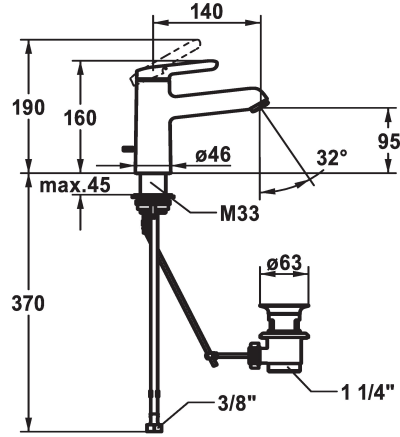

KWC WAMAS 2.0 Mitigeur à levier - Lavabo

Modell-Linie: WAMAS 2.0 | 12.478.042.000FL
Robinetteries | Robinets à monocommande

KWC-No.

125149
chromeline, A 140, raccords flexibles, avec vidage

125150
chromeline, A 140, raccords flexibles, sans vidage

- * Mitigeur à levier
- * EcoProtect - économiseur d'eau
- * Bec fixe
- Neoperl® Perlator® SSR, régulateur de jet orientable
- * KWC cartouche M 35 OP
- avec technique à disques céramique
- réglage de débit et de température continu

vidage

avec vidage

sans vidage

- limitation de température
- * Raccords flexibles 3/8"
- * QuickInstallation - Fixation à l'aide de raccords filetés avec vis de blocage
- * Perçage utile ø35 mm
- * Livraison:
- Garniture de vidage KWC Z.538.581.000

Données techniques

Débit	5 l/min (3 bar)
vidage	avec vidage
Raccord	tuyaux de raccordement flexibles
goulot	Fixe
Commande	commande par le haut
Code couleur	chromeline
Type d'installation	montage vertical
Type de robinet	01
Dimension de la hauteur	160
Groupe de bruit pour la robinetterie	yes
Projection A	A140
Label énergétique	A
Dimension de la sortie d'eau	95
Matière	Laiton