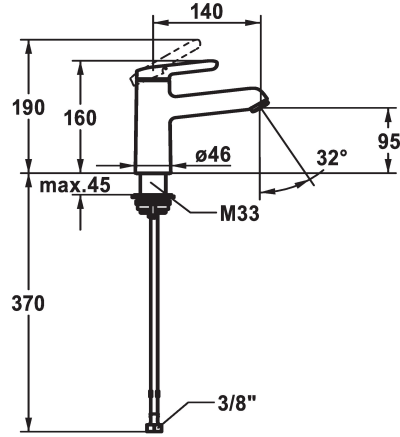

KWC WAMAS 2.0 Hebelmischer - Waschtisch

Modell-Linie: WAMAS 2.0 | 12.478.052.000FL
Armaturen | Manuelle Armaturen

KWC-Nr.

125149
chromeline, A 140, flexible Anschlusschläuche, mit Ablaufgarnitur

125150
chromeline, A 140, flexible Anschlusschläuche, ohne Ablaufgarnitur

- * Hebelmischer
- * EcoProtect - Wasserspareinrichtung
- * Auslauf fest
- Neoperl® Perlator® SSR, Schwenkstrahlregler
- * KWC Steuerpatrone M 35 OP
- mit Keramikscheibentechnik

Ablaufgarnitur

mit Ablaufgarnitur

ohne Ablaufgarnitur

- Auslaufmenge und Temperatur stufenlos einstellbar
- Temperaturbegrenzung
- * Flexible Anschlusschläuche 3/8"
- * QuickInstallation - Befestigung mit Gewindestutzen M33 x 1,5 mit Feststellschrauben
- * Tischbohrung ø35 mm

5 l/min (3 bar)
ohne Ablaufgarnitur
Flexible Anschlusschläuche
fest
topbedient
chromeline
Standmontage
Armatur
160
yes
A 140
A
95
Messing