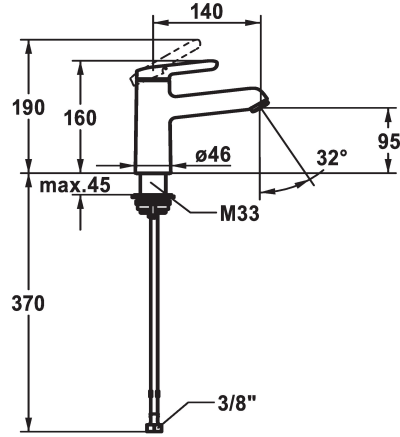

KWC WAMAS 2.0 Hebelmischer - Waschtisch

Modell-Linie: WAMAS 2.0 | 12.478.052.000FL
Armaturen | Manuelle Armaturen

KWC-Nr.

125149
chromeline, A 140, flexible Anschlusschläuche, mit Ablaufgarnitur

125150
chromeline, A 140, flexible Anschlusschläuche, ohne Ablaufgarnitur

- * Hebelmischer
- * EcoProtect - Wasserspareinrichtung
- * Auslauf fest
- Neoperl® Perlator® SSR, Schwenkstrahlregler
- * KWC Steuerpatrone M 35 OP
- mit Keramikscheibentechnik

Ablaufgarnitur

mit Ablaufgarnitur

ohne Ablaufgarnitur

- Auslaufmenge und Temperatur stufenlos einstellbar
- Temperaturbegrenzung
- * Flexible Anschlusschläuche 3/8"
- * QuickInstallation - Befestigung mit Gewindestutzen M33 x 1.5 mit Feststellschrauben
- * Tischbohrung ø35 mm

Technische Daten

Auslaufmenge	5 l/min (3 bar)
Ablaufgarnitur	ohne Ablaufgarnitur
Anschluss	Flexible Anschlusschläuche
Auslauf	fest
Bedienung	topbedient
Farbcode	chromeline
Installationsart	Standmontage
Armaturtyp	Armatur
Mass Höhe	160
Armaturengeräuschgruppe	yes
Ausladung A	A 140
Energie Etikette	A
Mass-Wasseraustritt	95
Material	Messing
teamNumber	727254.502
sanitasTroeschNumber	6110 140.501