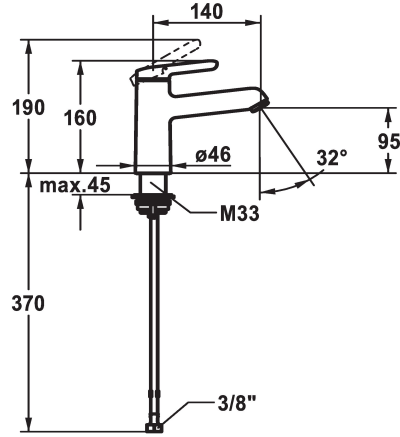

KWC WAMAS 2.0 Mitigeur à levier - Lavabo

Modell-Linie: WAMAS 2.0 | 12.478.052.000FL
Robinetteries | Robinets à monocommande

KWC-No.

125149
chromeline, A 140, raccords flexibles, avec vidage

125150
chromeline, A 140, raccords flexibles, sans vidage

- * Mitigeur à levier
- * EcoProtect - économiseur d'eau
- * Bec fixe
- Neoperl® Perlator® SSR, régulateur de jet orientable
- * KWC cartouche M 35 OP
- avec technique à disques céramique

vidage

avec vidage

sans vidage

- réglage de débit et de température continu
- limitation de température
- * Raccords flexibles 3/8"
- * QuickInstallation - Fixation à l'aide de raccords filetés avec vis de blocage
- * Perçage utile ø35 mm

Données techniques

Débit
vidage
Raccord
goulot
Commande
Code couleur
Type d'installation
Type de robinet
Dimension de la hauteur
Groupe de bruit pour la robinetterie
Projection A
Label énergétique
Dimension de la sortie d'eau
Matière