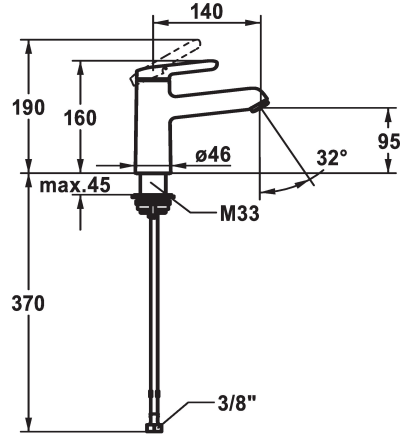

## KWC WAMAS 2.0 Miscelatore a leva - Lavabo

Modell-Linie: WAMAS 2.0 | 12.478.052.000FL  
Rubinetterie per bagni | Rubinetterie monocomando

### KWC-No.

**125149**  
chromeline, A 140, tubi flessibili di collegamento, con piletta

**125150**  
chromeline, A 140, tubi flessibili di collegamento, senza piletta

- \* Miscelatore a leva
- \* EcoProtect - risparmio idrico
- \* Bocca fissa
- Neoperl® Perlator® SSR, rompigetto orientabile
- \* KWC cartuccia M 35 OP
- con tecnica a dischi in ceramica

### scarico

con comando per scarico

senza piletta

- regolazione continua della portata e della temperatura
- limitazione della temperatura
- \* Tubi flessibili di collegamento da 3/8"
- \* QuickInstallation - Fissaggio tramite raccordo filettato con viti di arresto
- \* Foratura ø35 mm

5 l/min (3 bar)
senza piletta
tubi di collegamento flessibili
Fissato
azionamento superiore
chromeline
montaggio fisso
01
160
yes
A140
A
95
Ottone