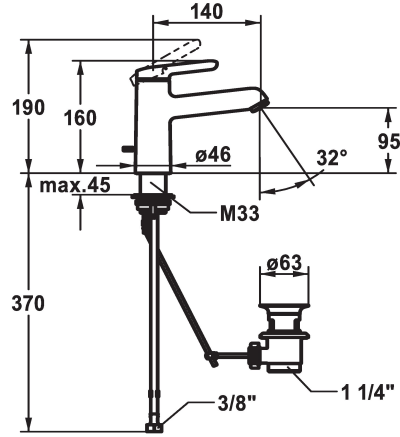

KWC WAMAS 2.0

Hebelmischer - Waschtisch - CoolFix

Modell-Linie: WAMAS 2.0 | 12.478.032.000FL

Armaturen | Manuelle Armaturen

KWC-Nr.

125152
chromeline, A 140, flexible Anschlusschläuche, mit Ablaufgarnitur

125153
chromeline, A140, flexible Anschlusschläuche, ohne Ablaufventil

- * Hebelmischer
- * CoolFix - Kaltwasser bei Hebelposition Mitte
- * EcoProtect - Wasserspareinrichtung
- * Auslauf fest
- Neoperl® Perlator® SSR, Schwenkstrahlregler
- * KWC Steuerpatrone M 35 OP
- mit Keramikscheibentechnik
- Auslaufmenge und Temperatur stufenlos einstellbar

Ablaufgarnitur

mit Ablaufgarnitur

ohne Ablaufgarnitur

- Temperaturbegrenzung
- * Flexible Anschlusschläuche 3/8"
- * QuickInstallation - Befestigung mit Gewindestutzen M33 x 1.5 mit Feststellschrauben
- * Tischbohrung ø35 mm
- * Lieferumfang:
- KWC Ablaufventil Z.538.581.000

5 l/min (3 bar)
mit Ablaufgarnitur
Flexible Anschlusschläuche
fest
topbedint
chromeline
Standmontage
Armatur
160
Coolfix
yes
A 140
A
95
Messing