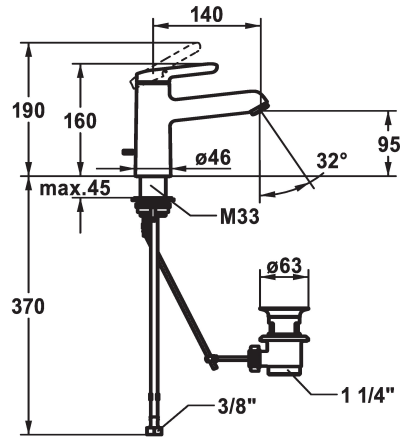

KWC WAMAS 2.0

Hebelmischer - Waschtisch - CoolFix

Modell-Linie: WAMAS 2.0 | 12.478.032.000FL

Armaturen | Manuelle Armaturen

KWC-Nr.

125152
chromeline, A 140, flexible Anschlusschläuche, mit Ablaufgarnitur

125153
chromeline, A140, flexible Anschlusschläuche, ohne Ablaufventil

- * Hebelmischer
- * CoolFix - Kaltwasser bei Hebelposition Mitte
- * EcoProtect - Wasserspareinrichtung
- * Auslauf fest
- Neoperl® Perlator® SSR, Schwenkstrahlregler
- * KWC Steuerpatrone M 35 OP
- mit Keramikscheibentechnik
- Auslaufmenge und Temperatur stufenlos einstellbar

Ablaufgarnitur

mit Ablaufgarnitur

ohne Ablaufgarnitur

- Temperaturbegrenzung
- * Flexible Anschlusschläuche 3/8"
- * QuickInstallation - Befestigung mit Gewindestutzen M33 x 1.5 mit Feststellschrauben
- * Tischbohrung ø35 mm
- * Lieferumfang:
- KWC Ablaufventil Z.538.581.000

5 l/min (3 bar)
mit Ablaufgarnitur
Flexible Anschlusschläuche
fest
topbedient
chromeline
Standmontage
Armatur
160
Coolfix
yes
A 140
A
95
Messing
727256.502
6110 142.501