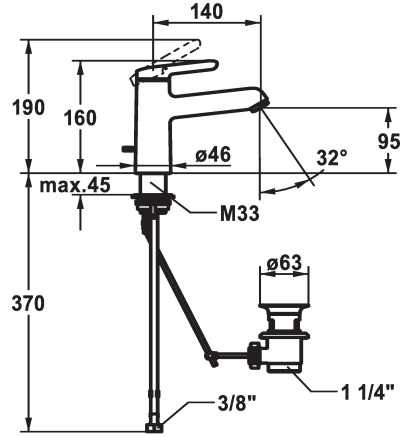

## KWC WAMAS 2.0

Hebelmischer - Waschtisch - CoolFix

Modell-Linie: WAMAS 2.0 | 12.478.032.000FL

Armaturen | Manuelle Armaturen

#### 125152

chromeline, A 140, flexible Anschlusschläuche, mit Ablaufgarnitur

#### 125153

chromeline, A140, flexible Anschlusschläuche, ohne Ablaufventil

### \* Hebelmischer

\* CoolFix - Kaltwasser bei Hebelposition Mitte

\* EcoProtect - Wasserspareinrichtung

\* Auslauf fest

- Neoperl® Perlator® SSR, Schwenkstrahlregler

\* KWC Steuerpatrone M 35 OP

- mit Keramikscheibentechnik