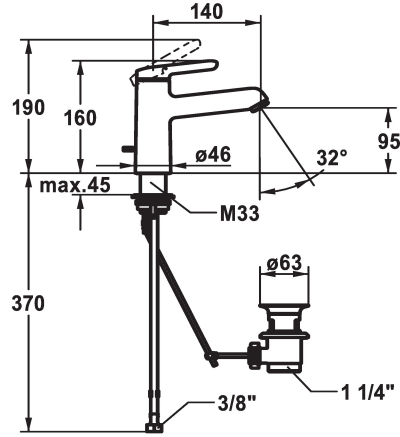

KWC WAMAS 2.0 Monomando

Modell-Linie: WAMAS 2.0 | 12.478.032.000FL
Griferías de lavabo | Grifo para lavabo

KWC-No.

125152
chromeline, A 140, flexible connection hoses, with pop-up valve

125153
chromeline, A 140, flexible connection hoses, without pop-up valve

- * Monomando
- * CoolFix - Agua fría con el mando en posición media
- * EcoProtect - dispositivo de ahorro de agua
- * Caño fijo
- Neoperl® Perlator® SSR, aireador inclinable
- * KWC cartucho M 35 OP
- con tecnología de discos cerámicos
- caudal y temperatura regulables

vaciador automático

con válvula de vaciado

sin válvula de vaciado

- limitador de temperatura
- * Tubos conexión flexibles 3/8"
- * QuickInstallation - Fijación mediante conexión roscada con tornillos de fijación
- * Medida orificios $\varnothing 35$ mm
- * Volumen de entrega:
- Válvula vaciado KWC Z.538.581.000

5 l/min (3 bar)
con válvula de vaciado
tubos de conexión flexibles
Fijado
accionamiento superior
chromeline
Standmontage
01
160
Coolfix
yes
A140
A
95
Latón