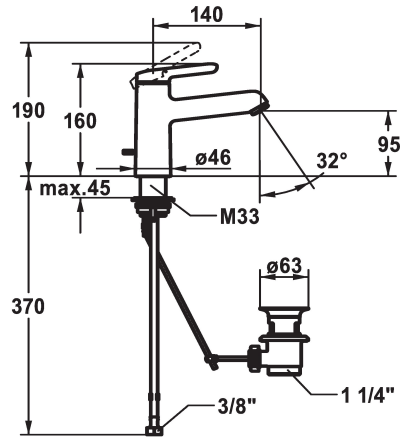

KWC WAMAS 2.0

Mitigeur à levier - Lavabo - CoolFix

Modell-Linie: WAMAS 2.0 | 12.478.032.000FL

Robinetteries | Robinets à monocommande

KWC-No.

125152

chromeline, A 140, raccords flexibles, avec vidage

125153

chromeline, A 140, raccords flexibles, sans vidage

* Mitigeur à levier

* CoolFix - eau froide en position médiane

* EcoProtect - économiseur d'eau

* Bec fixe

- Neoperl® Perlator® SSR, régulateur de jet orientable

* KWC cartouche M 35 OP

- avec technique à disques céramique

- réglage de débit et de température continu

vidage

avec vidage

sans vidage

- limitation de température

* Raccords flexibles 3/8"

* QuickInstallation - Fixation à l'aide de raccords filetés avec vis de blocage

* Perçage utile ø35 mm

* Livraison:

- Garniture de vidage KWC Z.538.581.000

Données techniques

Débit
vidage
Raccord
goulot
Commande
Code couleur
Type d'installation
Type de robinet
Dimension de la hauteur
Économies d'énergie
Groupe de bruit pour la robinetterie
Projection A
Label énergétique
Dimension de la sortie d'eau
Matière