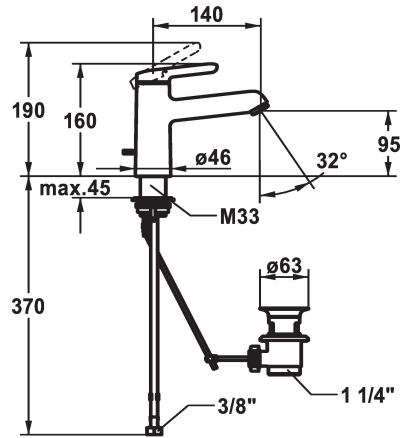

## KWC WAMAS 2.0

Mitigeur à levier - Lavabo - CoolFix

Modell-Linie: WAMAS 2.0 | 12.478.032.000FL

Robinetteries | Robinets à monocommande

### KWC-No.

**125152**  
chromeline, A 140, raccords flexibles, avec vidage

**125153**  
chromeline, A 140, raccords flexibles, sans vidage

- \* Mitigeur à levier
- \* CoolFix - eau froide en position médiane
- \* EcoProtect - économiseur d'eau
- \* Bec fixe
- Neoperl® Perlator® SSR, régulateur de jet orientable
- \* KWC cartouche M 35 OP
- avec technique à disques céramique
- réglage de débit et de température continu

### vidage

avec vidage

sans vidage

- limitation de température
- \* Raccords flexibles 3/8"
- \* QuickInstallation - Fixation à l'aide de raccords filetés avec vis de blocage
- \* Perçage utile ø35 mm
- \* Livraison:
- Garniture de vidage KWC Z.538.581.000

### Données techniques

Débit
vidage
Raccord
goulot
Commande
Code couleur
Type d'installation
Type de robinet
Dimension de la hauteur
Économies d'énergie
Groupe de bruit pour la robinetterie
Projection A
Label énergétique
Dimension de la sortie d'eau
Matière