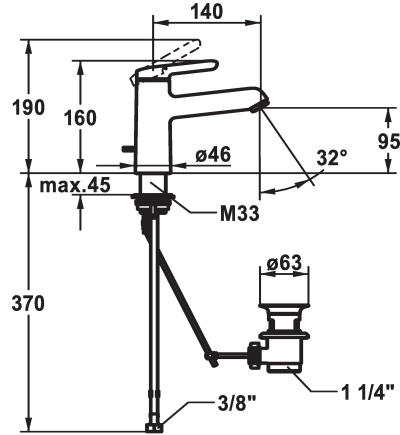

KWC WAMAS 2.0

Miscelatore a leva - Lavabo - CoolFix

Modell-Linie: WAMAS 2.0 | 12.478.032.000FL

Rubinetterie per bagni | Rubinetterie monocomando

KWC-No.

125152

chromeline, A 140, tubi flessibili di collegamento, con piletta

125153

chromeline, A 140, tubi flessibili di collegamento, senza piletta

- Miscelatore a leva
- CoolFix - Erogazione dell'acqua fredda con leva in posizione centrale
- EcoProtect - risparmio idrico
- Bocca fissa
- Neoperl® Perlator® SSR, rompigetto orientabile
- KWC cartuccia M 35 OP
- con tecnica a dischi in ceramica

piletta

con comando per scarico

senza piletta

- regolazione continua della portata e della temperatura
- limitazione della temperatura
- Tubi flessibili di collegamento da 3/8"
- QuickInstallation - Fissaggio tramite raccordo filettato con viti di arresto
- Foratura ø35 mm
- Incluso nella fornitura:
- Valvola di scarico KWC Z.538.581.000

Dati tecnici

Portata	5 l/min (3 bar)
piletta	con comando per scarico
Raccordo	tubi di collegamento flessibili
bocca	Fissato
Operazione	azionamento superiore
Codice colore	chromeline
Tipo di installazione	montaggio fisso
Tipo di rubinetto	01
Dimensioni in altezza	160
Risparmio energetico	Coolfix
Classe di rumorosità	yes
Proiezione A	A140
Etichetta energetica	A
Dimensioni uscita acqua	95
Materiale	Ottone
teamNumber	727256.502
sanitasTroeschNumber	6110 142.501

Portata	5 l/min (3 bar)
piletta	con comando per scarico
Raccordo	tubi di collegamento flessibili
bocca	Fissato
Operazione	azionamento superiore
Codice colore	chromeline
Tipo di installazione	montaggio fisso
Tipo di rubinetto	01
Dimensioni in altezza	160
Risparmio energetico	Coolfix
Classe di rumorosità	yes
Proiezione A	A140
Etichetta energetica	A
Dimensioni uscita acqua	95
Materiale	Ottone
teamNumber	727256.502
sanitasTroeschNumber	6110 142.501