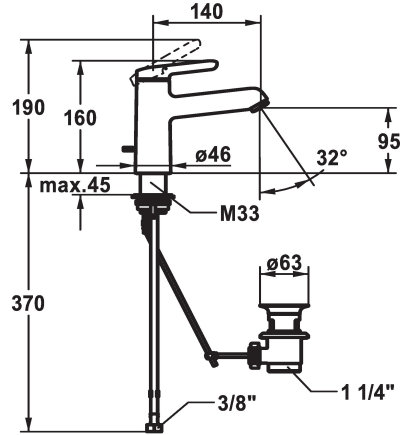

KWC WAMAS 2.0

Miscelatore a leva - Lavabo - CoolFix

Modell-Linie: WAMAS 2.0 | 12.478.032.000FL

Rubinetterie per bagni | Rubinetterie monocomando

KWC-No.

125152

chromeline, A 140, tubi flessibili di collegamento, con piletta

125153

chromeline, A 140, tubi flessibili di collegamento, senza piletta

- Miscelatore a leva
- CoolFix - Erogazione dell'acqua fredda con leva in posizione centrale
- EcoProtect - risparmio idrico
- Bocca fissa
- Neoperl® Perlator® SSR, rompigetto orientabile
- KWC cartuccia M 35 OP
- con tecnica a dischi in ceramica

scarico

con comando per scarico

senza piletta

- regolazione continua della portata e della temperatura
- limitazione della temperatura
- Tubi flessibili di collegamento da 3/8"
- *QuickInstallation - Fissaggio tramite raccordo filettato con viti di arresto
- Foratura ø35 mm
- Incluso nella fornitura:
- Valvola di scarico KWC Z.538.581.000

Dati tecnici

Portata	5 l/min (3 bar)
scarico	con comando per scarico
Raccordo	tubi di collegamento flessibili
bocca	Fissato
Operazione	azionamento superiore
Codice colore	chromeline
Tipo di installazione	montaggio fisso
Tipo di rubinetto	01
Dimensioni in altezza	160
Risparmio energetico	Coolfix
Classe di rumorosità	yes
Proiezione A	A140
Etichetta energetica	A
Dimensioni uscita acqua	95
Materiale	Ottone

Portata	5 l/min (3 bar)
scarico	con comando per scarico
Raccordo	tubi di collegamento flessibili
bocca	Fissato
Operazione	azionamento superiore
Codice colore	chromeline
Tipo di installazione	montaggio fisso
Tipo di rubinetto	01
Dimensioni in altezza	160
Risparmio energetico	Coolfix
Classe di rumorosità	yes
Proiezione A	A140
Etichetta energetica	A
Dimensioni uscita acqua	95
Materiale	Ottone