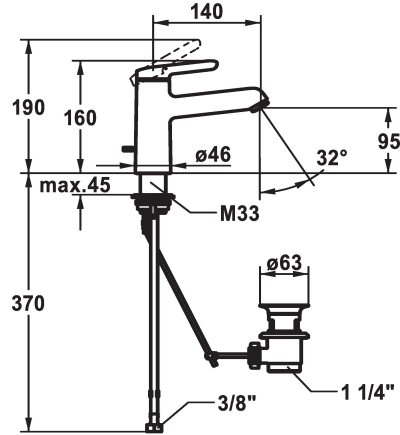

KWC WAMAS 2.0 Eengreepsmengkraan

Modell-Linie: WAMAS 2.0 | 12.478.032.000FL
Kranen | Eengreepkranen

KWC-No.

125152
chromeline, A 140, flexible connection hoses, with pop-up valve

125153
chromeline, A 140, flexible connection hoses, without pop-up valve

afvoergarnituur

met aftapkraan

zonder aftapkraan

- temperatuurbegrenzing
- * Flexibele aansluitslangen 3/8"
- * QuickInstallation - Bevestiging met draadfitting met borgschroeven
- * Tafelboring Ø35 mm
- * Levering:
- KWC afvoerkraan Z.538.581.000

Technical Data

Doorstroomhoeveelheid

5 l/min (3 bar)

afvoergarnituur

met aftapkraan

schroefverbindingen

flexibele aansluitslangen

uitloop

A140

Energielabel

A

Afmetingen wateruitlaat

95

Materiaal

Messing