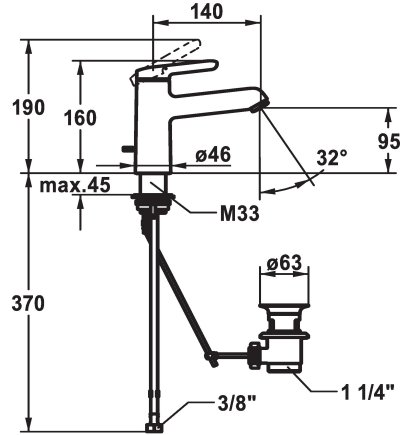

KWC WAMAS 2.0 Eengreepsmengkraan

Modell-Linie: WAMAS 2.0 | 12.478.032.000FL
Kranen | Eengreepkranen

KWC-No.

125152
chromeline, A 140, flexible connection hoses, with pop-up valve

125153
chromeline, A 140, flexible connection hoses, without pop-up valve

- * Eengreepsmengkraan
- * CoolFix - koud water bij hendelpositie in het midden
- * EcoProtect - waterbesparende inrichting
- * Vaste uitloop
- Neoperl® Perlator® SSR, zwenkstraalregelaar
- * KWC patroon M 35 OP
- met keramische-schijventechniek
- debiet en temperatuur traploos instelbaar

afvoergarnituur

met aftapkraan

zonder aftapkraan

- temperatuurbegrenzing
- * Flexibele aansluitslangen 3/8"
- * QuickInstallation - Bevestiging met draadfitting met borgschroeven
- * Tafelboring ø35 mm
- * Levering:
- KWC afvoerkraan Z.538.581.000

5 l/min (3 bar)

met aftapkraan

flexibele aansluitslangen

vast

bovenbediening

chromeline

staande montage

01