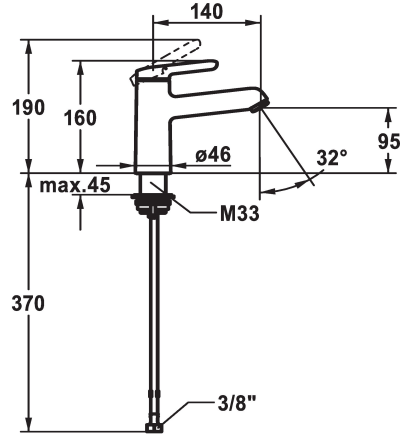

KWC WAMAS 2.0

Hebelmischer - Waschtisch - CoolFix

Modell-Linie: WAMAS 2.0 | 12.478.072.000FL

Armaturen | Manuelle Armaturen

KWC-Nr.

125152

chromeline, A 140, flexible Anschlusschläuche, mit Ablaufgarnitur

125153

chromeline, A140, flexible Anschlusschläuche, ohne Ablaufventil

- * Hebelmischer
- * CoolFix - Kaltwasser bei Hebelposition Mitte
- * EcoProtect - Wasserspareinrichtung
- * Auslauf fest
- Neoperl® Perlator® SSR, Schwenkstrahlregler
- * KWC Steuerpatrone M 35 OP
- mit Keramikscheibentechnik

Ablaufgarnitur

mit Ablaufgarnitur

ohne Ablaufgarnitur

- Auslaufmenge und Temperatur stufenlos einstellbar
- Temperaturbegrenzung
- * Flexible Anschlusschläuche 3/8"
- * QuickInstallation - Befestigung mit Gewindestutzen M33 x 1.5 mit Feststellschrauben
- * Tischbohrung ø35 mm

Technische Daten

Auslaufmenge	5 l/min (3 bar)
Ablaufgarnitur	ohne Ablaufgarnitur
Anschluss	Flexible Anschlusschläuche
Auslauf	fest
Bedienung	topbedient
Farbcode	chromeline
Installationsart	Standmontage
Armaturtyp	Armatur
Mass Höhe	160
Energiesparen	Coolfix
Armaturengeräuschgruppe	yes
Ausladung A	A 140
Energie Etikette	A
Mass-Wasseraustritt	95
Material	Messing