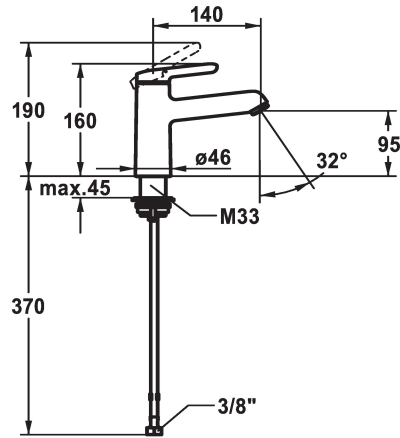

KWC WAMAS 2.0

Hebelmischer - Waschtisch - CoolFix

Modell-Linie: WAMAS 2.0 | 12.478.072.000FL

Armaturen | Manuelle Armaturen

KWC-Nr.

125152

chromeline, A 140, flexible Anschlusschläuche, mit Ablaufgarnitur

125153

chromeline, A140, flexible Anschlusschläuche, ohne Ablaufventil

- * Hebelmischer
- * CoolFix - Kaltwasser bei Hebelposition Mitte
- * EcoProtect - Wasserspareinrichtung
- * Auslauf fest
- Neoperl® Perlator® SSR, Schwenkstrahlregler
- * KWC Steuerpatrone M 35 OP
- mit Keramikscheibentechnik

Ablaufgarnitur

mit Ablaufgarnitur

ohne Ablaufgarnitur

- Auslaufmenge und Temperatur stufenlos einstellbar
- Temperaturbegrenzung
- * Flexible Anschlusschläuche 3/8"
- * QuickInstallation - Befestigung mit Gewindestutzen M33 x 1.5 mit Feststellschrauben
- * Tischbohrung ø35 mm

Technische Daten

Auslaufmenge	5 l/min (3 bar)
Ablaufgarnitur	ohne Ablaufgarnitur
Anschluss	Flexible Anschlusschläuche
Auslauf	fest
Bedienung	topbedient
Farbcode	chromeline
Installationsart	Standmontage
Armaturtyp	Armatur
Mass Höhe	160
Energiesparen	Coolfix
Armaturengeräuschgruppe	yes
Ausladung A	A 140
Energie Etikette	A
Mass-Wasseraustritt	95
Material	Messing