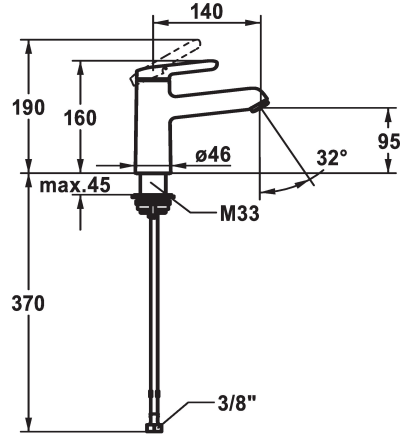

## KWC WAMAS 2.0 Monomando - CoolFix

Modell-Linie: WAMAS 2.0 | 12.478.072.000FL  
Griferías de lavabo | Grifo para lavabo

### KWC-No.

**125152**  
chromeline, A 140, flexible connection hoses, with pop-up valve

**125153**  
chromeline, A 140, flexible connection hoses, without pop-up valve

- \* Monomando
- \* CoolFix - Agua fría con el mando en posición media
- \* EcoProtect - dispositivo de ahorro de agua
- \* Caño fijo
- Neoperl® Perlator® SSR, aireador inclinable
- \* KWC cartucho M 35 OP
- con tecnología de discos cerámicos

### vaciador automático

con válvula de vaciado

sin válvula de vaciado

- caudal y temperatura regulables
- limitador de temperatura
- \* Tubos conexión flexibles 3/8"
- \* QuickInstallation - Fijación mediante conexión roscada con tornillos de fijación
- \* Medida orificios ø35 mm

### Datos técnicos

Caudal de salida	5 l/min (3 bar)
vaciador automático	sin válvula de vaciado
Racors	tubos de conexión flexibles
caño	Fijado
Operación	accionamiento superior
Código de color	chromeline
Tipo de instalación	Standmontage
Tipo de grifo	01
Dimensión de la altura	160
Ahorro de energía	Coolfix
Grupo de ruido	yes
Proyección A	A140
Etiqueta energética	A
Dimensión de la altura	95
Material	Latón