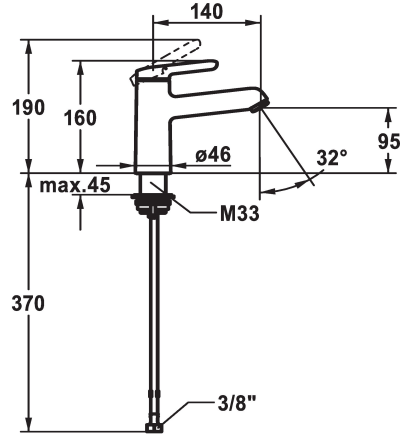

KWC WAMAS 2.0

Miscelatore a leva - Lavabo - CoolFix

Modell-Linie: WAMAS 2.0 | 12.478.072.000FL

Rubinetterie per bagni | Rubinetterie monocomando

KWC-No.

125152

chromeline, A 140, tubi flessibili di collegamento, con piletta

125153

chromeline, A 140, tubi flessibili di collegamento, senza piletta

- * Miscelatore a leva
- * CoolFix - Erogazione dell'acqua fredda con leva in posizione centrale
- * EcoProtect - risparmio idrico
- * Bocca fissa
- Neoperl® Perlator® SSR, rompigetto orientabile
- * KWC cartuccia M 35 OP

scarico

con comando per scarico

senza piletta

- con tecnica a dischi in ceramica
- regolazione continua della portata e della temperatura
- limitazione della temperatura
- * Tubi flessibili di collegamento da 3/8"
- * QuickInstallation - Fissaggio tramite raccordo filettato con viti di arresto
- * Foratura ø35 mm

5 l/min (3 bar)
senza piletta
tubi di collegamento flessibili
Fissato
azionamento superiore
chromeline
montaggio fisso
01
160
Coolfix
yes
A140
A
95
Ottone