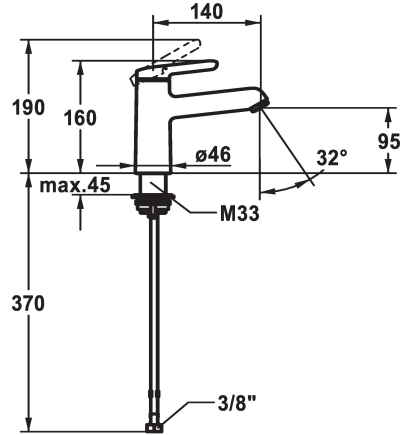

KWC WAMAS 2.0 Eengreepsmengkraan - CoolFix

Modell-Linie: WAMAS 2.0 | 12.478.072.000FL
Kranen | Eengreepkranen

KWC-No.

125152

chromeline, A 140, flexible connection hoses, with pop-up valve

125153

chromeline, A 140, flexible connection hoses, without pop-up valve

- Eengreepsmengkraan
- CoolFix - koud water bij hendelpositie in het midden
- EcoProtect - waterbesparende inrichting
- Vaste uitloop
- Neoperl® Perlator® SSR, zwenkstraalregelaar
- KWC patroon M 35 OP
- met keramische-schijventechniek

- debiet en temperatuur traploos instelbaar
- temperatuurbegrenzing
- Flexibele aansluitlangen 3/8"
- QuickInstallation - Bevestiging met draadfitting met borgschroeven
- Tafelboring ø35 mm

Technical Data

Doorstroomhoeveelheid	5 l/min (3 bar)
afvoergarnituur	ohne_Ablaufgarnitur
schroefverbindingen	Flexible_Anschlusschläuche
uitloop	fest
Bediening	topbedient
Kleurcode	F000
Type installatie	Standmontage
Kraan type	01
Afmeting hoogte	160
Energiebesparend	Coolfix
geluidsklasse	yes
Projectie A	A140
Energietabel	A
Afmetingen wateruitlaat	95