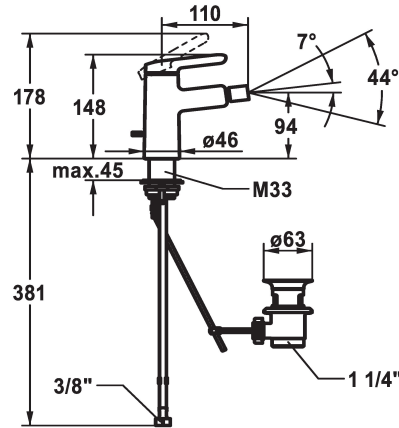

KWC WAMAS 2.0 Mitigeur à levier - Bidet

Modell-Linie: WAMAS 2.0 | 13.478.041.000FL
Robinetteries | Robinets à monocommande

KWC-No.

125162

chromeline, A 110, raccords flexibles, avec vidage

- * Mitigeur à levier
- * EcoProtect - économiseur d'eau
- * Bec fixe
- Neoperl® à rotule Caché®
- * KWC cartouche M 35 OP
- avec technique à disques céramique
- réglage de débit et de température continu

- limitation de température
- * Raccords flexibles 3/8"
- * QuickInstallation - Fixation à l'aide de raccords filetés avec vis de blocage
- * Perçage utile ø35 mm
- * Livraison:
- Garniture de vidage KWC Z.538.581.000

Données techniques

Débit	5 l/min (3 bar)
vidage	mit_Ablaufgarnitur
Raccord	Flexible_Anschlusschläuche
goulot	fest
Commande	topbedient
Code couleur	F000
Type d'installation	Standmontage
Type de robinet	01
Cote Hauteur	148
Groupe de bruit pour la robinetterie	yes
Projection A	A110
Label énergétique	A
Dimension de la sortie d'eau	94
teamNumber	727263.502
sonitasTroeschNumber	6110 145.501