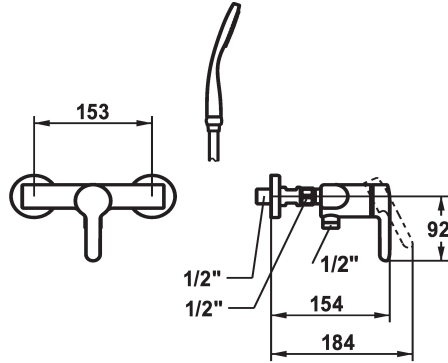

KWC WAMAS 2.0 Hebelmischer - Dusche

Modell-Linie: WAMAS 2.0 | 21.472.010.000
Duscharmaturen | Konventionelle Dusche

KWC-Nr.

125163
chromeline, AD 153, mit Brause und Schlauch

125164
chromeline, AD 153, ohne Brause und Schlauch

125165
chromeline, AD 153, ohne Wandanschlüsse, ohne Brause und Schlauch

- * Hebelmischer
- * Eigensicher gegen Rückfließen
- * KWC Steuerpatrone M 35 OP
- mit Keramikscheibentechnik
- Auslaufmenge und Temperatur stufenlos einstellbar

- Temperaturbegrenzung
- * Wandanschlüsse 1/2" x 1/2", absperrbar L 40
- * Lieferumfang:
- Handbrause KWC FIT-S 26.000.113.000
- Brausenschlauch 1600 mm, Kunststoff 26.001.003.000

Technische Daten

Brausenabgang: Auslaufmenge	12 l/min (3bar)
Brausegarnitur	yes
Bedienung	3
Farbcode	chromeline
Installationsart	Wandmontage
Armaturtyp	ohne Raccords1
Mass Höhe	30
Armaturengeräuschgruppe	yes
Energie Etikette	C
Anschluss Mass	153