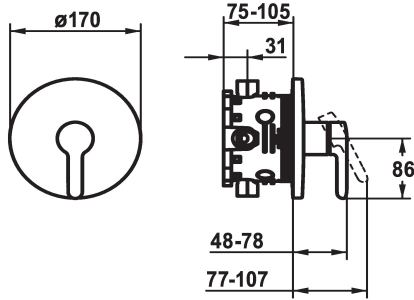

### KWC-Nr.

**125171**  
chromeline, Fertigmontageset

- \* Fertigmontageset mit Funktionseinheit
- \* Abgang oben oder unten
- \* KWC Steuerpatrone M 35 H
- mit Keramikscheibentechnik
- Auslaufmenge und Temperatur stufenlos einstellbar
- \* Lieferumfang:
- Mischereinheit, Hebel, Kappe, Hülse, Abdeckplatte,

- Rosententräger
- Schraubenlose Befestigung der Abdeckplatte
- \* Separat bestellen:
- Unterputz-Einheit KWC BLUEBOX®
- ½", ohne Vorabsperung, 39.999.900.931
- ¾" (½"), mit Vorabsperung, 39.999.910.931

### Technische Daten

Durchflussmenge
Durchmesser
Bedienung
Farbcode
Installationsart
Armaturtyp
Armaturengeräuschgruppe
Unterputz
Energie Etikette

19 l/min (3 bar)
D170
frontbedient
chromeline
Wandmontage
Armatur
yes
FM-Set
C