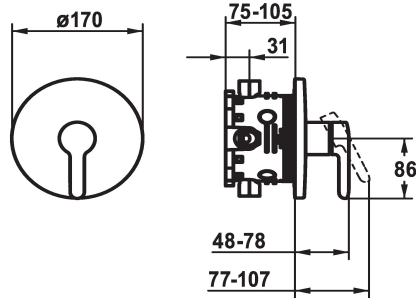

### KWC-No.

**125171**

chromeline, Trim kit

\* Afbouwdeel met decorset met functie-eenheid

\* Uitloop boven of beneden

\* KWC patroon M 35 H

- met keramische-schijventechniek

- debiet en temperatuur traploos instelbaar

\* Levering:

- Mengkraan-eenheid, hendel, kap, huls, afdekplaat, rozetdrager

- Schroefloze bevestiging van de afdekplaat

\* Apart bestellen:

- Inbouweenheid KWC BLUEBOX®

½", zonder afsluiting, 39.999.900.931

¾" (½"), met afsluiting, 39.999.910.931

### Technical Data

Doorstroomhoeveelheid

19 l/min (3 bar)

ATT-KWC-DURCHMESSER

D170

Bediening

frontbedient

Kleurcode