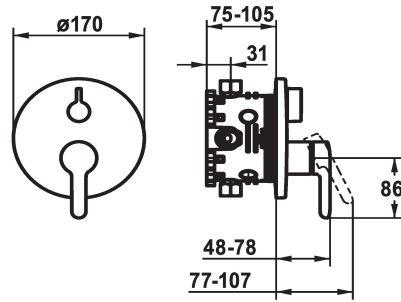

KWC WAMAS 2.0 Fertigmontageset - Hebelmischer - Wanne

Modell-Linie: WAMAS 2.0 | 20.474.500.000
Duscharmaturen | Wannenmischer

KWC-Nr.

125172
chromeline, Fertigmontageset

125173
chromeline, Fertigmontageset, mit Sicherungseinrichtung DIN EN 1717

- * Fertigmontageset mit Funktionseinheit
- * Abgang oben und unten
- * Drehgriff zur Umstellung
- * KWC Steuerpatrone M 35 H
- mit Keramikscheibentechnik
- Auslaufmenge und Temperatur stufenlos einstellbar
- * Lieferumfang:

Unterputz

FM-Set

FM-Set, mit SI DIN EN 1717

- Mischereinheit, Hebel, Kappe, Hülse, Abdeckplatte, Rosettenträger, Umstellung
- Schraubenlose Befestigung der Abdeckplatte
- * Separat bestellen:
- Unterputz-Einheit KWC BLUEBOX® ½", ohne Vorabspernung, 39.999.900.931
- ¾" (½"), mit Vorabspernung, 39.999.910.931

Technische Daten

Durchflussmenge
Durchmesser
Bedienung
Farbcode
Installationsart
Armaturtyp
Armaturengeräuschgruppe
Unterputz
Energie Etikette
Material

19 l/min (3 bar)
D170
frontbedient
chromeline
Wandmontage
Armatur
yes
FM-Set
C
Messing