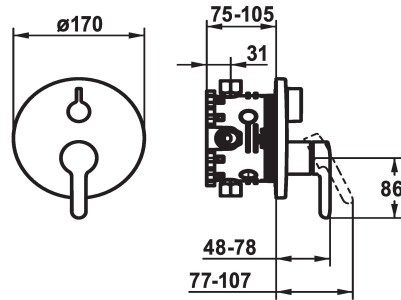

KWC WAMAS 2.0 Fertigmontageset - Hebelmischer - Wanne

Modell-Linie: WAMAS 2.0 | 20.474.500.000
Duscharmaturen | Wannenmischer

KWC-Nr.

125172
chromeline, Fertigmontageset

125173
chromeline, Fertigmontageset, mit Sicherungseinrichtung DIN EN 1717

- * Fertigmontageset mit Funktionseinheit
- * Abgang oben und unten
- * Drehgriff zur Umstellung
- * KWC Steuerpatrone M 35 H
- mit Keramikscheibentechnik
- Auslaufmenge und Temperatur stufenlos einstellbar
- * Lieferumfang:

Unterputz

FM-Set

FM-Set, mit SI DIN EN 1717

- Mischereinheit, Hebel, Kappe, Hülse, Abdeckplatte, Rosettenträger, Umstellung
- Schraubenlose Befestigung der Abdeckplatte
- * Separat bestellen:
- Unterputz-Einheit KWC BLUEBOX® ½", ohne Vorabspernung, 39.999.900.931
- ¾" (½"), mit Vorabspernung, 39.999.910.931

Technische Daten

Durchflussmenge
Durchmesser
Bedienung
Farbcode
Installationsart
Armaturtyp
Armaturengeräuschgruppe
Unterputz
Energie Etikette
Material

19 l/min (3 bar)
D170
frontbedient
chromeline
Wandmontage
Armatur
yes
FM-Set
C
Messing