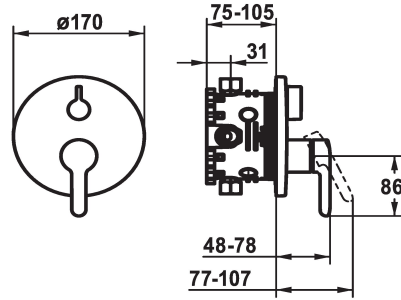

KWC WAMAS 2.0 Embellecedor con unidad funcional

Modell-Linie: WAMAS 2.0 | 20.474.500.000
Duchas | Grifos de bañera

KWC-No.

125172
chromeline, Trim kit

125173
chromeline, Trim kit, with vacuum breaker

- * Embellecedor con unidad funcional
- * Salida para bañera y ducha
- * Mando giratorio para la inversión
- * KWC cartucho M 35 H
- con tecnología de discos cerámicos
- caudal y temperatura regulables
- * Volumen de entrega:

Unidad de empotrar

FM-Set

FM-Set mit SI

- Unidad mezcladora, mando, casquillo, florón, fijación florón, inversor
- Fijación sin tornillos
- * Pedir por separado:
- Unidad empotrable KWC BLUEBOX®
- ½", sin prebloqueo, 39.999.900.931
- ¾" (½"), con prebloqueo, 39.999.910.931

Datos técnicos

Caudal	19 l/min (3 bar)
Diámetro	D170
Operación	accionamiento frontal
Código de color	chromeline
Tipo de instalación	Montaje a pared
Tipo de grifo	01
Grupo de ruido	yes
Unidad de empotrar	FM-Set
Etiqueta energética	C
Material	Latón

Caudal	19 l/min (3 bar)
Diámetro	D170
Operación	accionamiento frontal
Código de color	chromeline
Tipo de instalación	Montaje a pared
Tipo de grifo	01
Grupo de ruido	yes
Unidad de empotrar	FM-Set
Etiqueta energética	C
Material	Latón