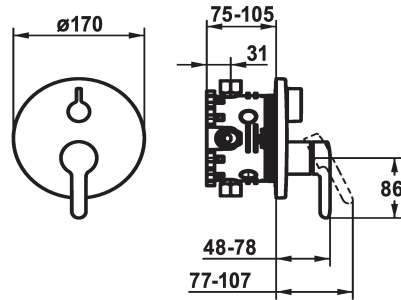

## KWC WAMAS 2.0

Set de finition - Mitigeur à levier - Baignoire

Modell-Linie: WAMAS 2.0 | 20.474.500.000

Douches | Robinetteries de baignoire

### KWC-No.

**125172**  
chromeline, Set de finition

**125173**  
chromeline, Set de finition, avec équipement de sûreté DIN EN 1717

- \* Kit de finition avec unité fonctionnelle
- \* Sortie au-dessus et en dessous
- \* Poignée rotative pour inversion
- \* KWC cartouche M 35 H
- avec technique à disques céramique
- réglage de débit et de température continu
- \* Livraison:

### Unité de base

FM-Set

FM-Set mit SI

- Mitigeur, levier, calotte, douille, plaque murale, porte-rosace, inverseur
- Set de fixation du cache sans vis
- \* À commander séparément:
- Unité de base KWC BLUEBOX®
- ½", sans fermeture, 39.999.900.931
- ¾" (½"), avec fermeture, 39.999.910.931

### Données techniques

Débit
Diamètre
Commande
Code couleur
Type d'installation
Type de robinet
Groupe de bruit pour la robinetterie
Unité de base
Label énergétique
Matière

19 l/min (3 bar)
D170
commande frontale
chromeline
Montage mural
01
yes
FM-Set
C
Laiton