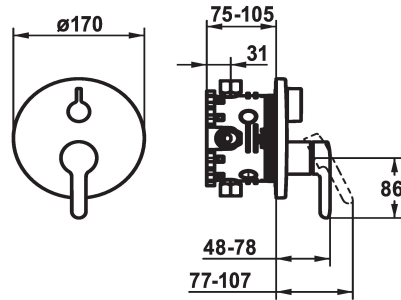

KWC WAMAS 2.0

Set di montaggio finale - Miscelatore a leva - Vasca

Modell-Linie: WAMAS 2.0 | 20.474.500.000

Rubinetterie per doccia | Rubinetterie per vasca da bagno

KWC-No.

125172
chromeline, Set di montaggio finale

125173
chromeline, Set di montaggio finale, con dispositivo di sicurezza DIN EN 1717

- * Set di montaggio con unità funzionale
- * Scarico sopra e sotto
- * Manopola ruotabile per la deviazione
- * KWC cartuccia M 35 H
- con tecnica a dischi in ceramica
- regolazione continua della portata e della temperatura
- * Incluso nella fornitura:

Unità per incasso

FM-Set

FM-Set mit SI

- Miscelatore, leva, calotta, guaina, piastra di copertura, portarosetta, deviatore
- Piastra di copertura senza vite di fissaggio
- * Ordinare separatamente:
- Unità sottomuro KWC BLUEBOX®
- ½", senza pre-blocchi, 39.999.900.931
- ¾" (½"), con pre-blocchi, 39.999.910.931

Dati tecnici

Portata
Diametro
Operazione
Codice colore
Tipo di installazione
Tipo di rubinetto
Classe di rumorosità
Unità per incasso
Etichetta energetica
Materiale
teamNumber
sanitasTroeschNumber

19 l/min (3 bar)
D170
azionamento frontale
chromeline
Installazione a parete
01
yes
FM-Set
C
Ottone
727270.502
6110 146.501