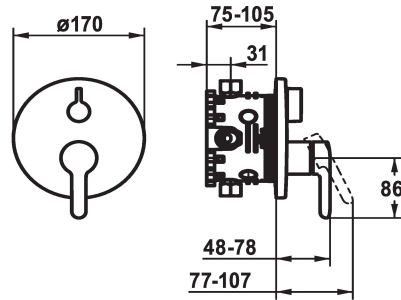

KWC WAMAS 2.0

Afbouwdeel met decorset met functie-eenheid

Modell-Linie: WAMAS 2.0 | 20.474.500.000

Douches | Badkranen

KWC-No.

125172

chromeline, Trim kit

125173

chromeline, Trim kit, with vacuum breaker

- * Afbouwdeel met decorset met functie-eenheid
- * Uitloop boven en beneden
- * Draaigreep voor omstelling
- * KWC patroon M 35 H
- met keramische-schijventechniek
- debiet en temperatuur traploos instelbaar
- * Levering:

- Mengkraaneenheid, hendel, kap, huls, afdekplaat, rozetdrager, omstelling
- Schroefloze bevestiging van de afdekplaat
- * Apart bestellen:
- Inbouweenheid KWC BLUEBOX®
- ½", zonder afsluiting, 39.999.900.931
- ¾" (½"), met afsluiting, 39.999.910.931

Technical Data

Doorstroomhoeveelheid

19 l/min (3 bar)

ATT-KWC-DURCHMESSER

D170

Bediening

frontbedient

Kleurcode