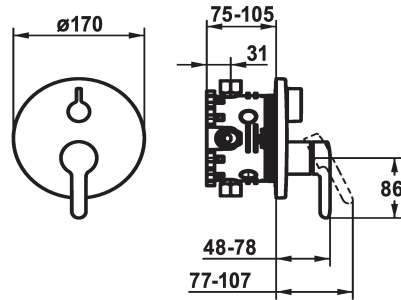

## KWC WAMAS 2.0

Afbouwdeel met decorset met functie-eenheid

Modell-Linie: WAMAS 2.0 | 20.474.510.000

Douches | Badkranen

#### 125173

chromeline, Trim kit, with vacuum breaker

- \* Afbouwdeel met decorset met functie-eenheid
- \* Uitloop boven en beneden
- \* Draaigreep voor omstelling
- \* KWC patroon M 35 H
- met keramische-schijventechniek
- debiet en temperatuur traploos instelbaar
- \* Levering:

- Mengkraaneenheid, hendel, kap, huls, afdekplaat, rozetdrager, omstelling
- Schroefloze bevestiging van de afdekplaat
- \* Apart bestellen:
- Inbouweenheid KWC BLUEBOX®
- ½", zonder afsluiting, 39.999.900.931
- ¾" (½"), met afsluiting, 39.999.910.931

### Technical Data

Doorstroomhoeveelheid

19 l/min (3 bar)

ATT-KWC-DURCHMESSER

D170

Bediening

frontbedient

Kleurcode