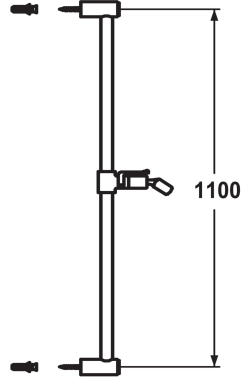

KWC FIT Duschgleitstange

Modell-Linie: **SHOWERCULTURE** | K.26.99.02.176
Duscharmaturen | Zubehör Duschen

KWC-Nr.

125179
matt black, L 1100

125180
brushed steel, L 1100

* KWC Duschgleitstange FIT
- "Das Original"
* Aus Messing

Farbcode

matt black

brushed steel

* KWC Kugelgelenk Brausenhalter, Höhenverstellung arretierbar
* Rohrdurchmesser 18 mm
* Duschgleitstange bei Bedarf auf individuelle Länge kürzbar

Technische Daten

Farbcode

matt black

Armaturtyp

IP22

Mass Länge

L 43 5/16"

Mass Länge

L 1100

Material