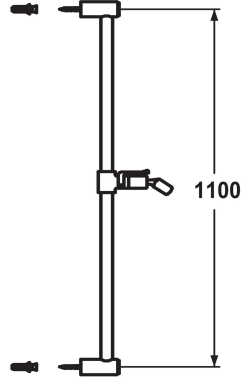

KWC FIT Sliding wall bar

Modell-Linie: SHOWERCULTURE | K.26.99.02.176
Duchas | Accesorios Ducha

KWC-No.

125179
matt black, L 1100

125180
brushed steel, L 1100

- * KWC Barra mural FIT
- "El original"
- * De latón
- * KWC articulación esférica sujeción ducha, ajuste de altura

Código de color

matt black

brushed steel

- bloqueable
- * Tubo diámetro 18 mm
- * La barra mural si es necesario se puede cortar a medida

Datos técnicos

Código de color

Tipo de grifo

Dimensión longitud

Dimensión longitud

Material

matt black

IP22

L1100-I

L1100

MESSING