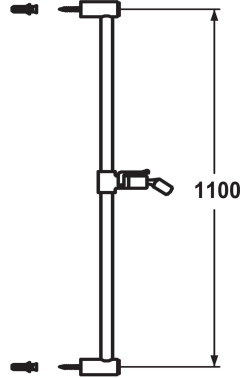

## KWC FIT Glissière de douche

Modell-Linie: SHOWERCULTURE | K.26.99.02.176  
Douches | Accessoires

### KWC-No.

**125179**  
matt black, L 1100

**125180**  
brushed steel, L 1100

\* KWC Glissière de douche FIT  
- "L'originale"  
\* En laiton

### Code couleur

matt black

brushed steel

\* KWC support à rotule, réglage en hauteur blocable  
\* Diamètre-tige 18 mm  
\* La glissière de douche se raccourcit au besoin à la longueur voulue

### Données techniques

Code couleur

Type de robinet

Cote Longueur

Cote Longueur

Matière

teamNumber

sanitas TroeschNumber