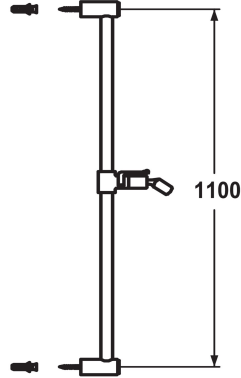

KWC FIT Glissière de douche

Modell-Linie: SHOWERCULTURE | K.26.99.02.176
Douches | Accessoires

KWC-No.

125179
matt black, L 1100

125180
brushed steel, L 1100

* KWC Glissière de douche FIT
- "L'originale"
* En laiton

Code couleur

matt black

brushed steel

* KWC support à rotule, réglage en hauteur blocable
* Diamètre-tige 18 mm
* La glissière de douche se raccourcit au besoin à la longueur voulue

Données techniques

Code couleur

Type de robinet

Cote Longueur

Cote Longueur

Matière

matt black

IP22

L1100-I

L1100