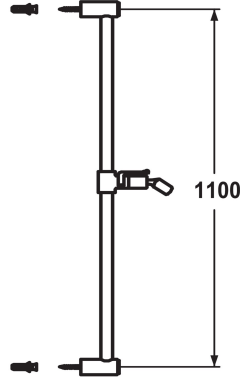

KWC FIT Sliding wall bar

Modell-Linie: **SHOWERCULTURE** | K.26.99.02.176
Douches | Accessoires voor douches

KWC-No.

125179
matt black, L 1100

125180
brushed steel, L 1100

Kleurcode

matt black

brushed steel

* KWC Doucheglijstang FIT
- "Het origineel"
* Van messing
* KWC kogelgewricht douchehouder, vastzetbare hoogte-instelling

* Buisdiameter 18 mm
* Doucheglijstang kan zo nodig tot individuele lengte ingekort worden

Technical Data

Kleurcode

matt black

Kraan type

IP22

Afmeting lengte

L1100-I

Afmeting lengte