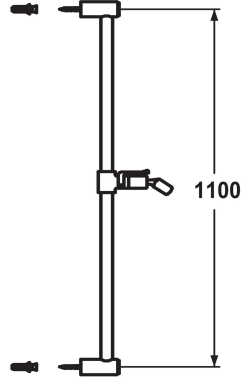

## KWC FIT Duschgleitstange

Modell-Linie: SHOWERCULTURE | K.26.99.02.177  
Duscharmaturen | Zubehör Duschen

### KWC-Nr.

**125179**  
matt black, L 1100

**125180**  
brushed steel, L 1100

\* KWC Duschgleitstange FIT  
- "Das Original"  
\* Aus Messing

### Farbcode

matt black

brushed steel

\* KWC Kugelgelenk Brausenhalter, Höhenverstellung arretierbar  
\* Rohrdurchmesser 18 mm  
\* Duschgleitstange bei Bedarf auf individuelle Länge kürzbar

### Technische Daten

Farbcode
Armaturtyp
Mass Länge
Mass Länge
Material
teamNumber
sanitas TroeschNumber

brushed steel
IP22
L 43 5/16"
L 1100
Messing
727882.583
6531 102.490