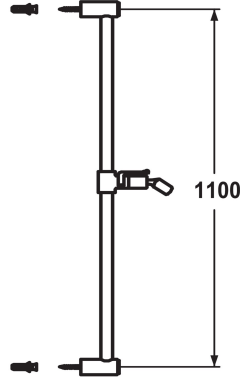

KWC FIT Duschgleitstange

Modell-Linie: **SHOWERCULTURE** | K.26.99.02.177
Duscharmaturen | Zubehör Duschen

KWC-Nr.

125179
matt black, L 1100

125180
brushed steel, L 1100

* KWC Duschgleitstange FIT
- "Das Original"
* Aus Messing

Farbcode

matt black

brushed steel

* KWC Kugelgelenk Brausenhalter, Höhenverstellung arretierbar
* Rohrdurchmesser 18 mm
* Duschgleitstange bei Bedarf auf individuelle Länge kürzbar

Technische Daten

Farbcode
Armaturtyp
Mass Länge
Mass Länge
Material

brushed steel
IP22
L 43 5/16"
L 1100
Messing