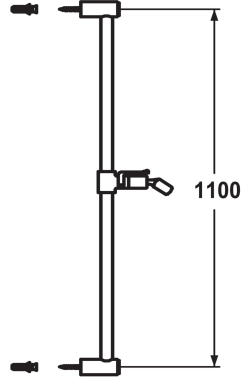

KWC FIT Glissière de douche

Modell-Linie: SHOWERCULTURE | K.26.99.02.177
Douches | Accessoires

KWC-No.

125179
matt black, L 1100

125180
brushed steel, L 1100

* KWC Glissière de douche FIT
- "L'originale"
* En laiton

Code couleur

matt black

brushed steel

* KWC support à rotule, réglage en hauteur blocable
* Diamètre-tige 18 mm
* La glissière de douche se raccourcit au besoin à la longueur voulue

Données techniques

Code couleur

Type de robinet

Cote Longueur

Cote Longueur

Matière

brushed steel

IP22

L1100-I

L1100