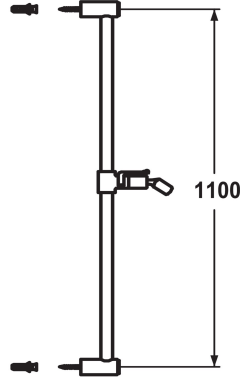

KWC FIT Sliding wall bar

Modell-Linie: **SHOWERCULTURE** | K.26.99.02.177
Douches | Accessoires voor douches

KWC-No.

125179
matt black, L 1100

125180
brushed steel, L 1100

* KWC Doucheglijstang FIT
- "Het origineel"
* Van messing
* KWC kogelgewricht douchehouder, vastzetbare hoogte-instelling

Kleurcode

F176

F177

* Buisdiameter 18 mm
* Doucheglijstang kan zo nodig tot individuele lengte ingekort worden

Technical Data

Kleurcode

Kraan type

Afmeting lengte

Afmeting lengte

F177

IP22

L1100-I

L1100