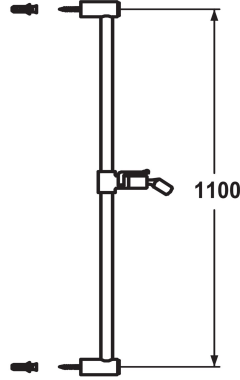

KWC FIT Sliding wall bar

Modell-Linie: **SHOWERCULTURE** | K.26.99.02.177
Douches | Accessoires voor douches

KWC-No.

125179
matt black, L 1100

125180
brushed steel, L 1100

Kleurcode

matt black

brushed steel

* KWC Doucheglijstang FIT
- "Het origineel"
* Van messing
* KWC kogelgewricht douchehouder, vastzetbare hoogte-instelling

* Buisdiameter 18 mm
* Doucheglijstang kan zo nodig tot individuele lengte ingekort worden

Technical Data

Kleurcode

brushed steel

Kraan type

IP22

Afmeting lengte

L1100-I

Afmeting lengte