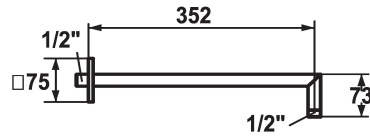

KWC SHOWERCULTURE

Brausenarm

Modell-Linie: SHOWERCULTURE | 26.000.803.177

Duscharmaturen | Brausearm

KWC-Nr.

122513
chromeline, L 352

125183
brushed steel, L 352

125556
matt black, L 352

Farbcode

chromeline

brushed steel

matt black

* Brausenarm
- mit Rosette

geeignet für alle KWC Kopfbrausen (ab 2019)
* Anschlussgewinde 1/2"

Technische Daten

Durchmesser

75 x 75

Farbcode

brushed steel

Armaturtyp

Wandventil

Mass Länge

L 352

Material