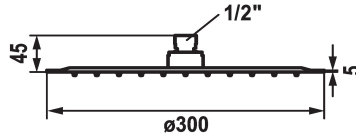

## KWC PIATTO-X R Shower head

Modell-Linie: SHOWERCULTURE | 26.000.215.176  
Douches | Douchekoppen

### KWC-No.

**125184**  
matt black, D 300

**125185**  
stainless steel, D 300

### Technical Data

Doorstroomhoeveelheid

18 l/min (3 bar)

Diameter

D300

Kleurcode

matt black

Kraan type