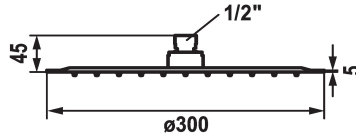

KWC PIATTO-X R Shower head

Modell-Linie: **SHOWERCULTURE** | 26.000.215.700
Douches | Douchekoppen

KWC-No.

125184
matt black, D 300

125185
stainless steel, D 300

- * Hoofddouche KWC PIATTO -X R
- * Van roestvrijstaal
- * Met kogelgewricht
- * Reinigingsvriendelijke douchezeef

Kleurcode

matt black

stainless steel

- * Aansluitschroefdraad 1/2"
- * Apart bestellen:
- Douchearm

Technical Data

Doorstroomhoeveelheid

18 l/min (3 bar)

Diameter