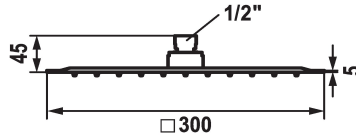

KWC PIATTO-X Q

Douche de tête

Modell-Linie: SHOWERCULTURE | 26.000.205.700

Douches | Pomme de douche

KWC-No.

125551
matt black, 300 x 300

125186
acier inoxydable, D 300x300

- * Douche de tête KWC PIATTO -X Q
- * En acier inoxydable
- * Avec rotule
- * Tamis de douche anti-impuretés

Code couleur

matt black

stainless steel

- * Raccord 1/2"
- * À commander séparément:
- Bras de douche

Données techniques

Débit

18 l/min (3 bar)

Diamètre